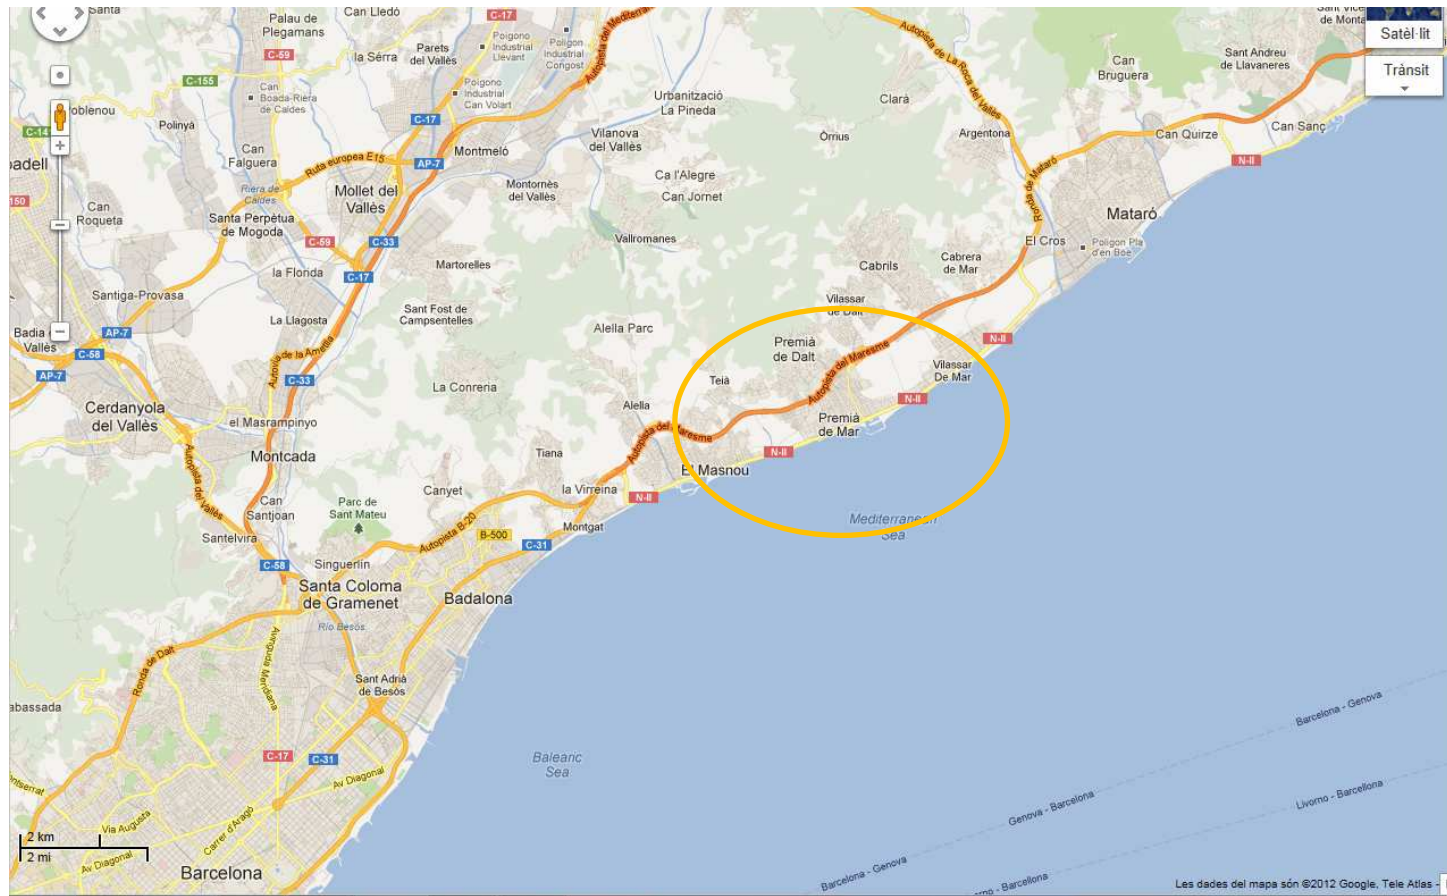

On som

Ajuntament de
Premià de Mar

primària serveis