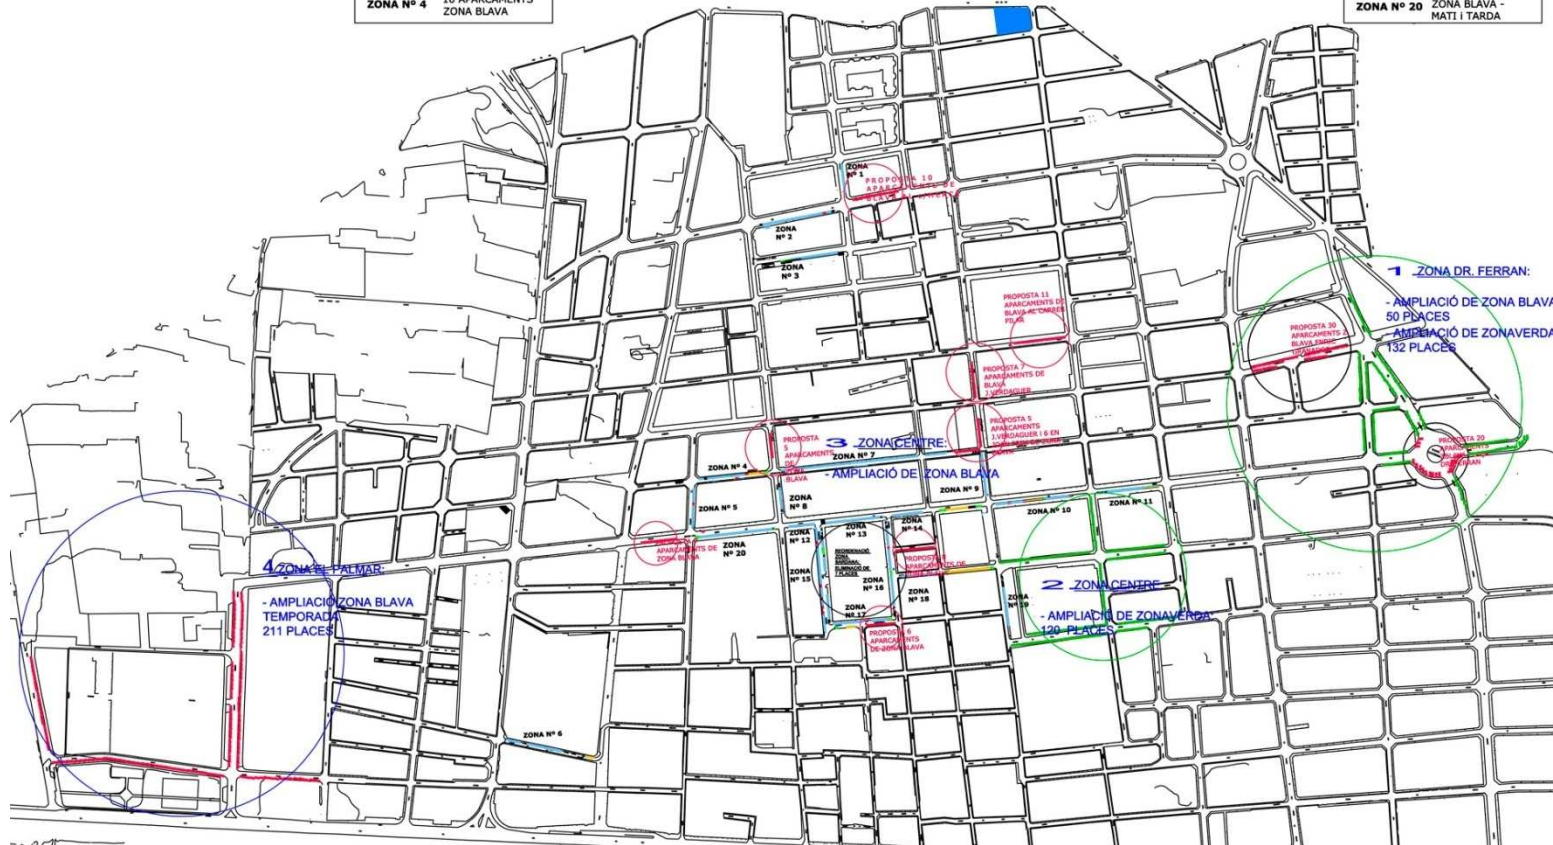

primària serveis

Les dades

- 30.000 habitants
- 2 Km² de superfície.
- Més de 11.000 vehicles al Padró municipal
- Centre de la població en procés de transformació. -
Prioritat invertida -

Com som

Les Zones d'aparcament

PLACES ZONA BLAVA JA EXISTENTS :

ZONA Nº 1	8 APARCAMENTS ZONA BLAVA	ZONA Nº 5	10 APARCAMENTS ZONA BLAVA	ZONA Nº 8	4 APARCAMENTS ZONA BLAVA	ZONA Nº 11	8 APARCAMENTS ZONA BLAVA	ZONA Nº 14	7 APARCAMENTS ZONA BLAVA	ZONA Nº 17	18 APARCAMENTS ZONA BLAVA
ZONA Nº 2	17 APARCAMENTS ZONA BLAVA	ZONA Nº 6	11 APARCAMENTS ZONA BLAVA	ZONA Nº 9	7 APARCAMENTS ZONA BLAVA	ZONA Nº 12	3 APARCAMENTS ZONA BLAVA	ZONA Nº 15	36 APARCAMENTS ZONA BLAVA	ZONA Nº 18	9 APARCAMENTS ZONA BLAVA
ZONA Nº 3	11 APARCAMENTS ZONA BLAVA	ZONA Nº 7	25 APARCAMENTS ZONA BLAVA	ZONA Nº 10	12 APARCAMENTS ZONA BLAVA	ZONA Nº 13	9 APARCAMENTS ZONA BLAVA	ZONA Nº 16	10 APARCAMENTS ZONA BLAVA	ZONA Nº 19	11 APARCAMENTS ZONA BLAVA
ZONA Nº 4	10 APARCAMENTS ZONA BLAVA									ZONA Nº 20	5 APARCAMENTS ZONA BLAVA - MATI I TARDA